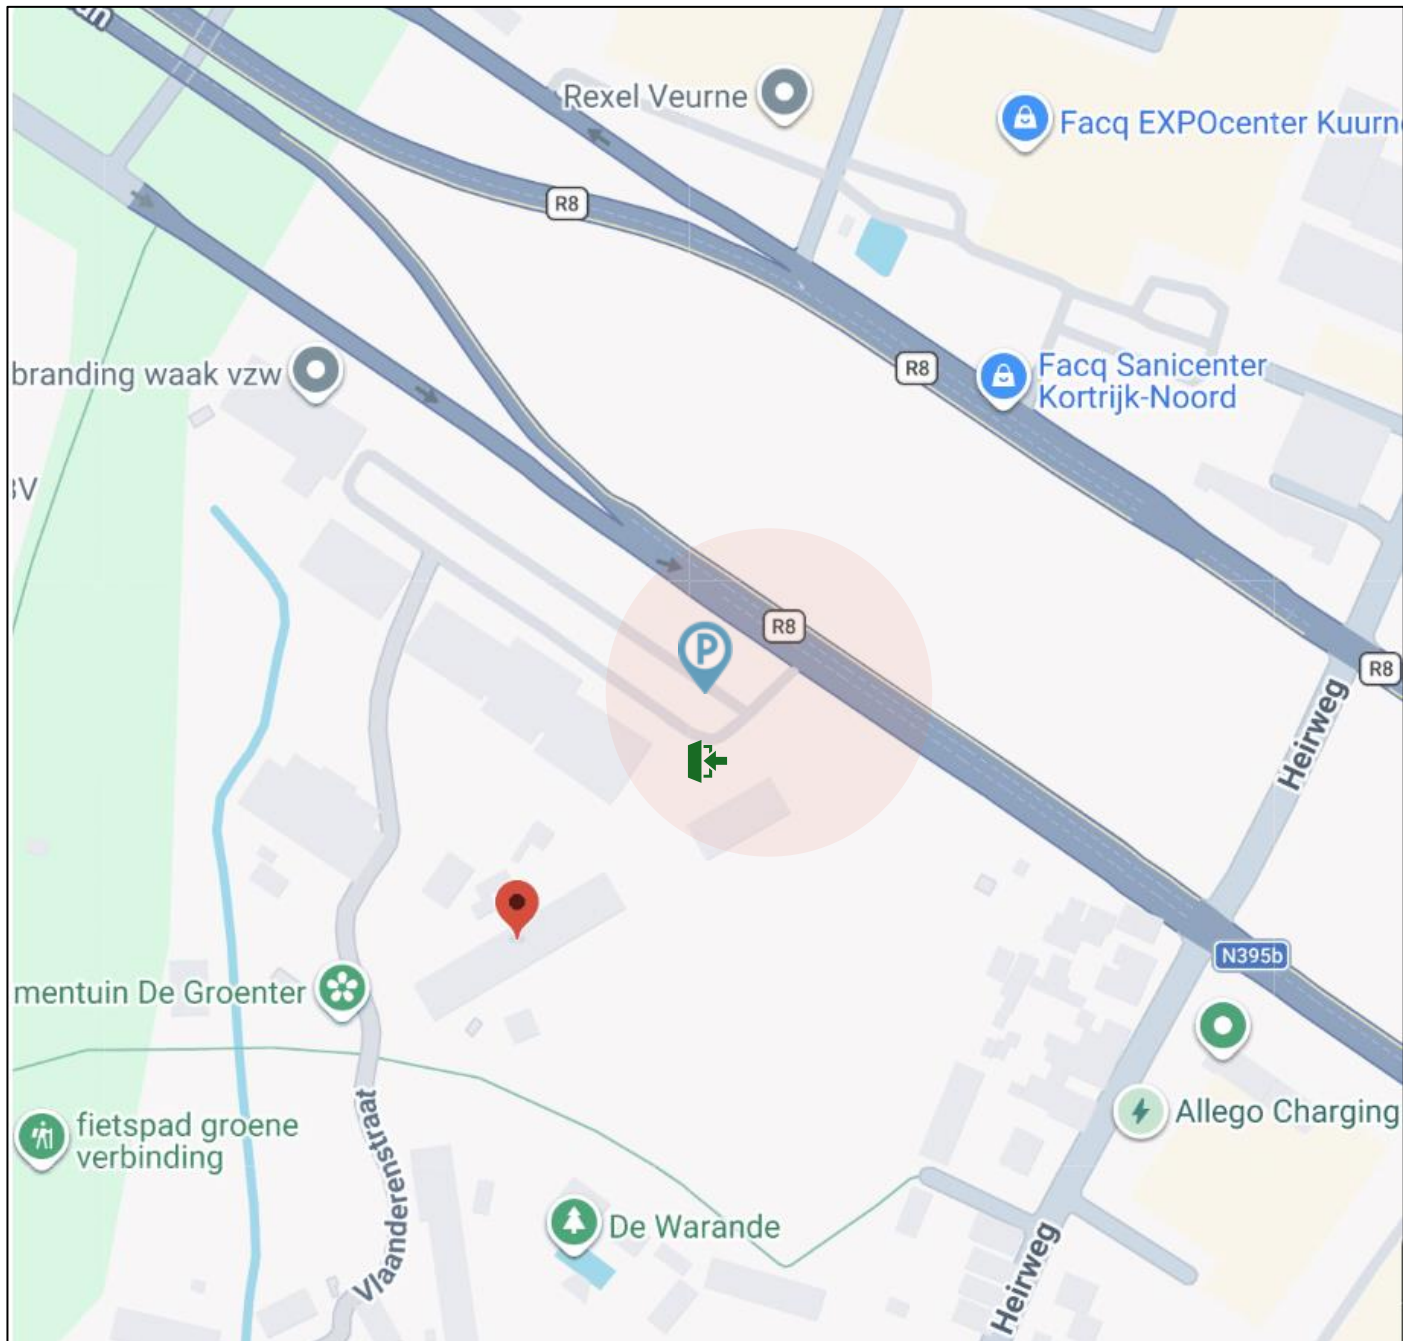

Infomoment Stagematching zorgopleidingen

Route en Parkeermogelijkheden

De Warande

Ringlaan 30a
8500 Kortrijk

Parking toegankelijk via de R8
ter hoogte van De Branding.
Parkeer op de parking dichtst
bij de inrit en wandel naar de
groene poort recht tegenover
de inrit.

[Google Maps](#)

Parking toegankelijk via de R8 ter hoogte van De Branding. Parkeer op de parking dichtst bij de inrit en wandel naar de groene poort recht tegenover de inrit.

Volg daarna de pijlen naar de opleidingszone.

De Warande

speeldomein en verblijfcentrum

KORTRIJK

INGANG
Izegemsestraat
8501 Heule

Ontdek alle info
over De Warande
via kortrijk.be/warande