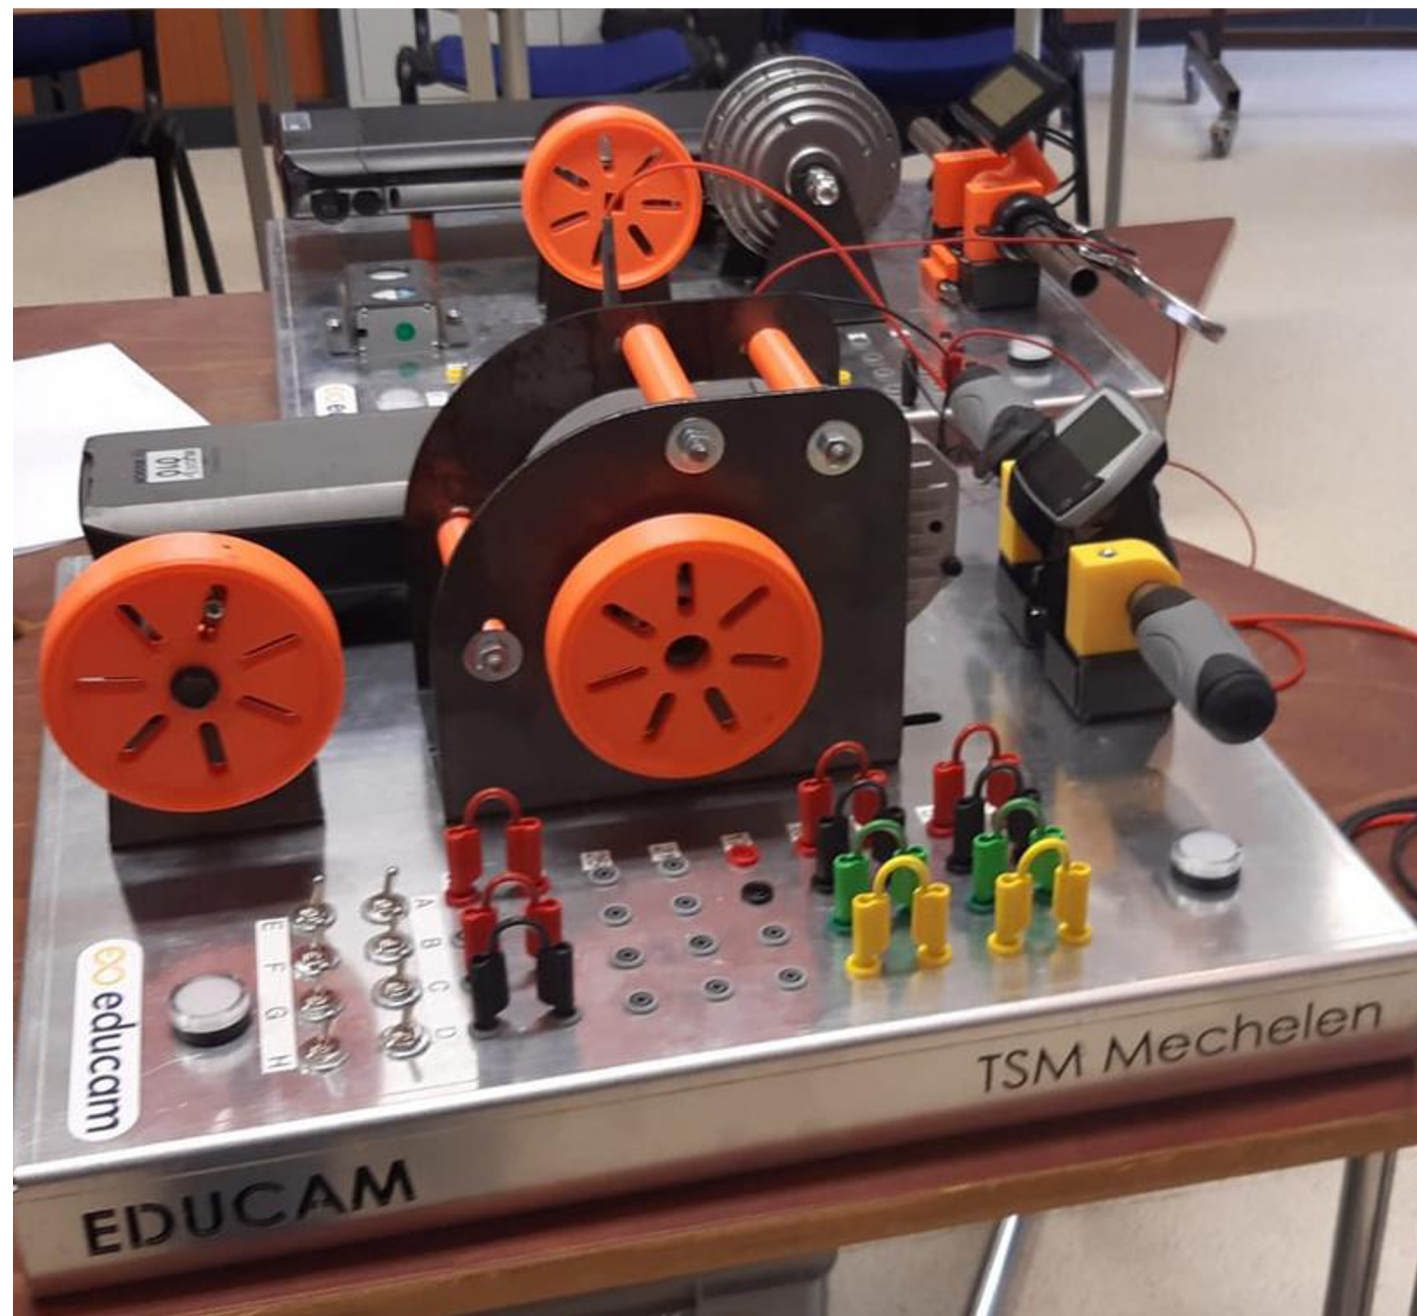

DIAGNOSE
CAR
BY CONNECTIEF

Innovaties voor mobiliteitsleren Fietspanelen

Don Bosco
HOBOKEN

diagnose
car

ELECTUDE

educam
partner

SHIMANO

volta**bike**.be
fun - fast - easy

INNO
VEIT
MAAKT MORGEN

www.diagnosecar.be