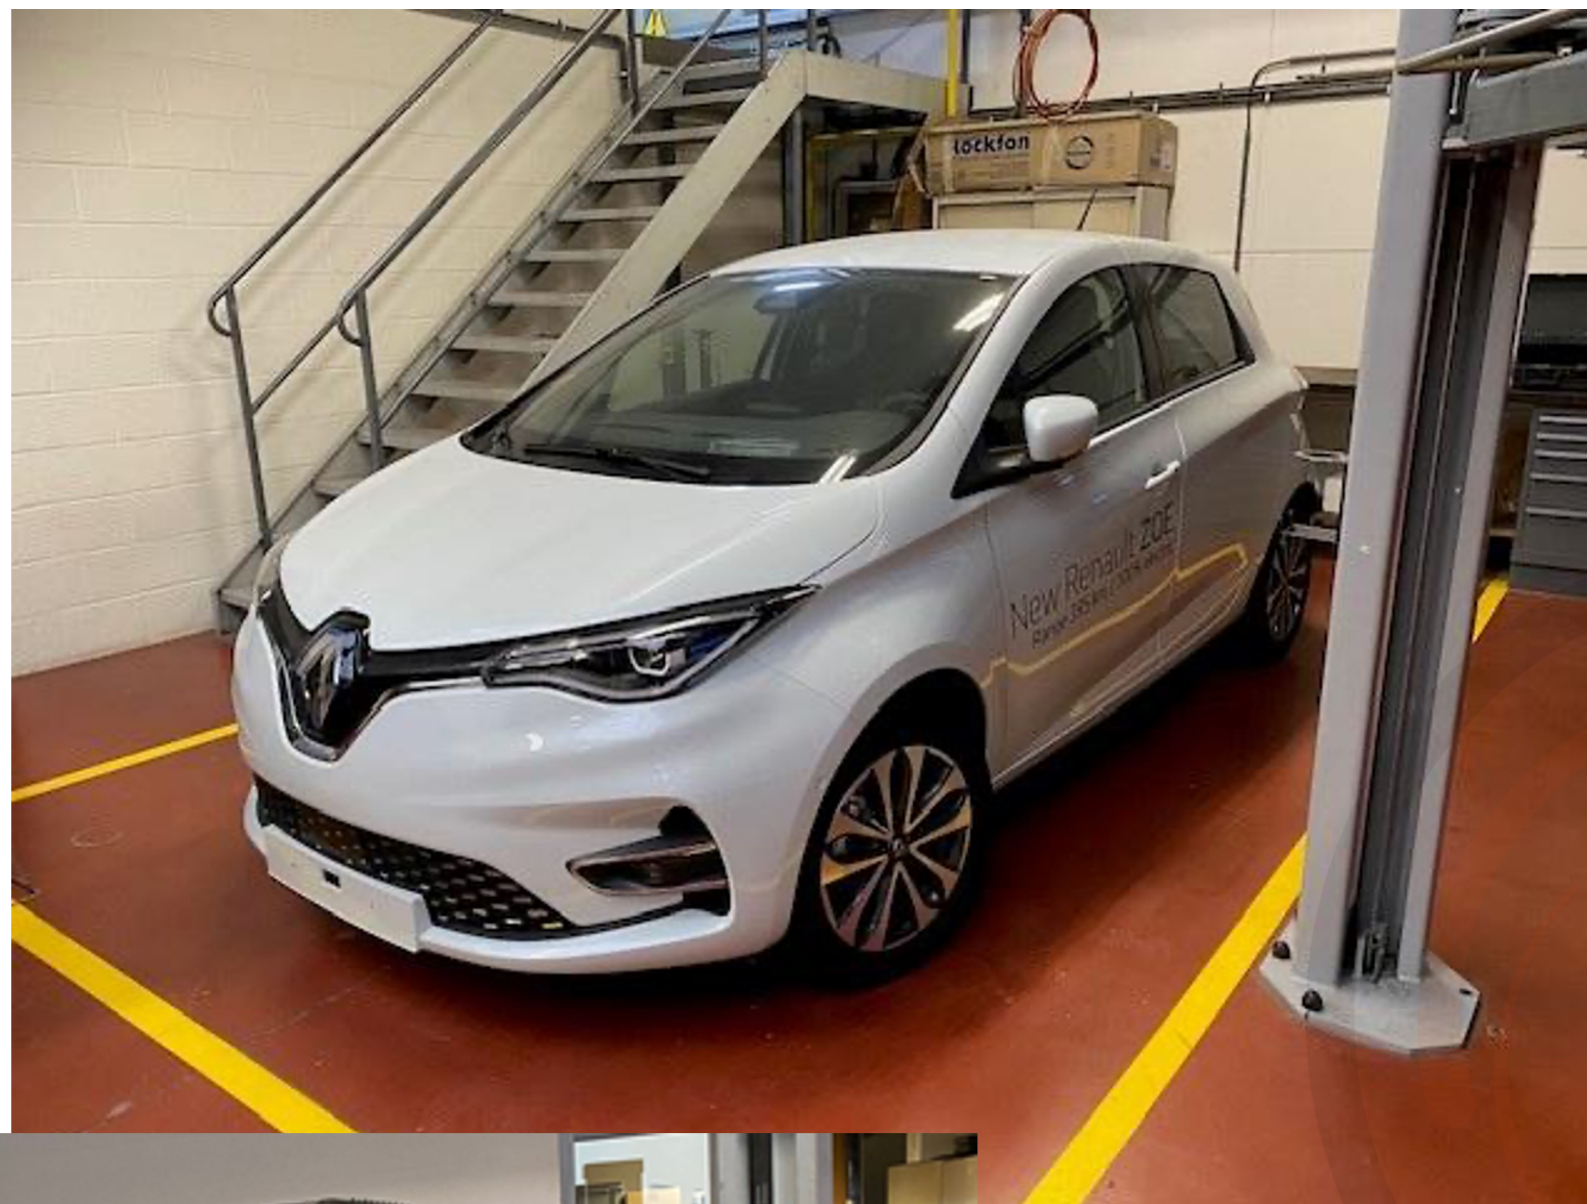

**Renault
Group**