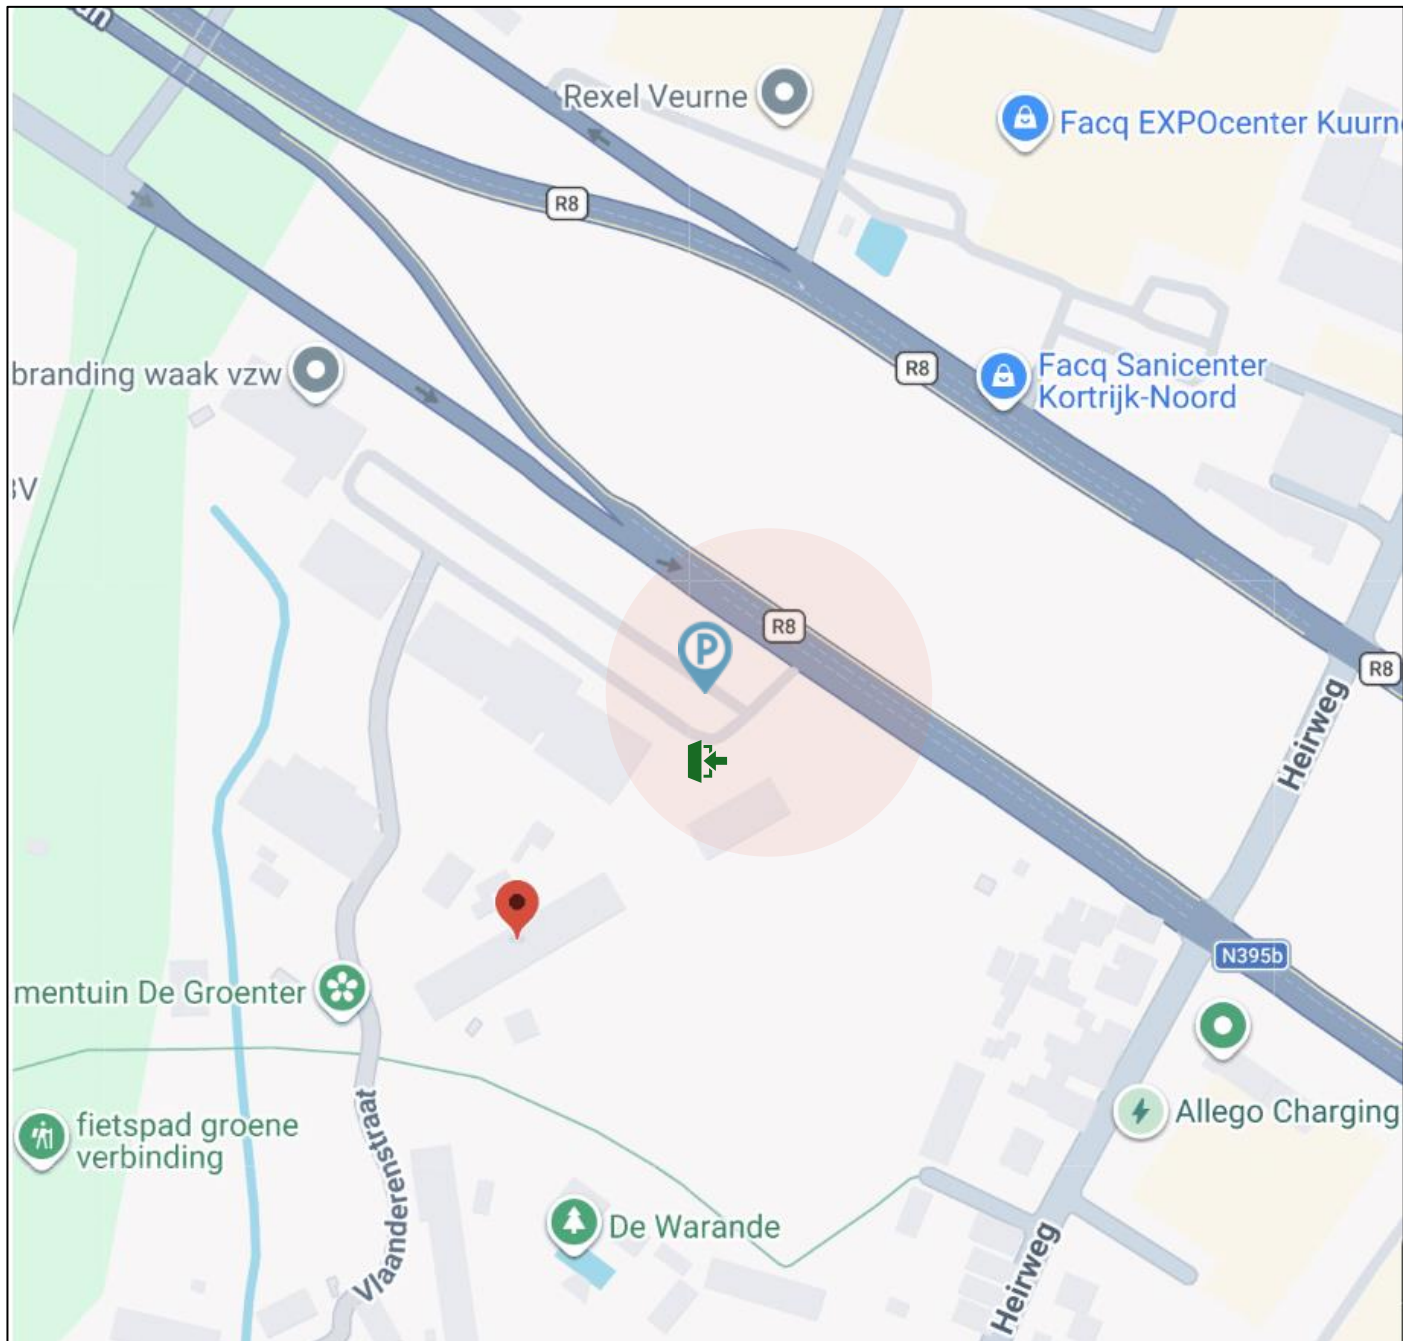

DRONE INSPIRATION DAY

Route en Parkeermogelijkheden

De Warande
Ringlaan 30a
8500 Kortrijk

Parking toegankelijk via de R8 ter hoogte van De Branding. Parkeer op de parking dichtst bij de inrit en wandel naar de groene poort recht tegenover de inrit.

[Google Maps](#)

Parking toegankelijk via de R8 ter hoogte van De Branding. Parkeer op de parking dichtst bij de inrit en wandel naar de groene poort recht tegenover de inrit.

Volg daarna de pijlen naar de opleidingszone.